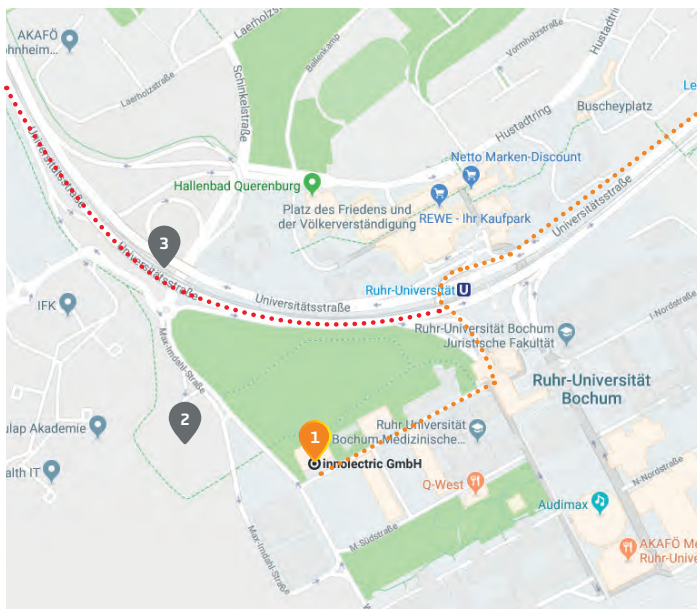

1 innoelectric

2 Parkplätze

3 U-Bahn Station „Gesundheitscampus“

--- A43 Ausfahrt BO-Querenburg / Ruhr-Universität

... Aus dem Zentrum (Bochum) kommend