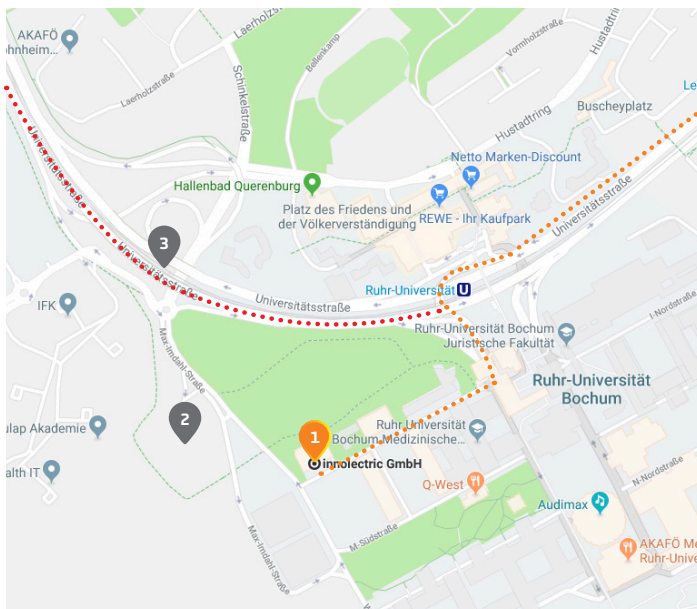

Anreise zu innoelectric

ANFAHRT MIT DEM AUTO

innoelectric liegt in direkter Nähe der Autobahnen A40, A43 und A44. Falls Ihr Navigationssystem die Universitätsstraße 136 noch nicht kennt, orientieren Sie sich bitte am Technologiezentrum Ruhr (TZR), Universitätsstraße 142. Hilfsweise geben Sie „Josef-Hermann-Dufhues-Platz“ ein.

ÖFFENTLICHER PERSONENVERKEHR

Der Bochumer Hauptbahnhof ist ein Haltepunkt des ICE. Am HBF Bochum hält die U-Bahnlinie U35. Sie erreichen von dort aus in ca. 8 Minuten die Haltestelle „Gesundheitscampus“. Nach einem fünfminütigen Fußweg erreichen Sie innoelectric.

PARKMÖGLICHKEITEN

Das BioMedizinZentrum in der Universitätsstraße 136 hat rechts neben dem Gebäude Besucherparkplätze ausgewiesen, ebenerdig zwischen dem Gebäude und der Tiefgaragenabfahrt. Dort befindet sich auch ein Nebeneingang mit Sprechverbindung zur Pforte. Nutzen Sie alternativ auch den kostenfreien Parkplatz in unmittelbarer Nähe zu innoelectric, nur 2 Fußminuten entfernt. Für die umliegenden Parkhäuser benötigen Sie gesonderte Zugangsrechte.

LAGE IM GEBÄUDE

Sie finden uns im 1. OG in den Fluren C und D. Besucher benutzen bitte den Eingang Flur C (links) und Lieferanten den Eingang Flur D (rechts).

1 innoelectric

2 Parkplätze

3 U-Bahn Station „Gesundheitscampus“

--- A43 Ausfahrt BO-Querenburg / Ruhr-Universität

... Aus dem Zentrum (Bochum) kommend