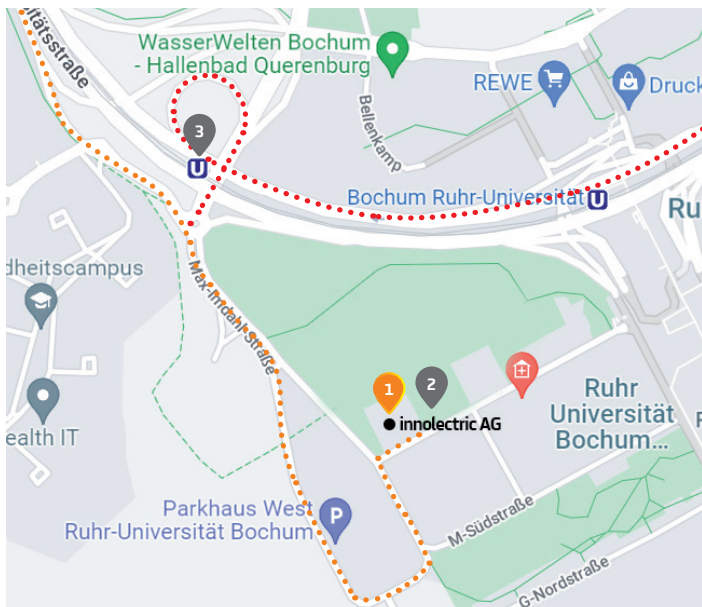

Anreise zu innoelectric

ANFAHRT MIT DEM AUTO

innoelectric liegt in direkter Nähe der Autobahnen A40, A43 und A44. Falls Ihr Navigationssystem die Universitätsstraße 136 noch nicht kennt, orientieren Sie sich bitte am Technologiezentrum Ruhr (TZR), Universitätsstraße 142. Hilfsweise geben Sie „Josef-Hermann-Dufhues-Platz“ ein. Bitte nehmen Sie auf der Universitätsstraße die Ausfahrt „Gesundheitscampus / Max-Ihmdahl-Straße“.

ÖFFENTLICHER PERSONENVERKEHR

Der Bochumer Hauptbahnhof ist ein Haltepunkt des ICE. Am HBF Bochum hält die U-Bahnlinie U35. Sie erreichen von dort aus in ca. 8 Minuten die Haltestelle „Gesundheitscampus“. Nach einem fünfminütigen Fußweg erreichen Sie innoelectric.

PARKMÖGLICHKEITEN

Das BioMedizinZentrum in der Universitätsstraße 136 hat rechts neben dem Gebäude Besucherparkplätze ausgewiesen, ebenerdig zwischen dem Gebäude und der Tiefgaragenabfahrt. Dort befindet sich auch ein Nebeneingang mit Sprechverbindung zur Pforte.

1 innoelectric

2 Parkplätze

3 U-Bahn Station „Gesundheitscampus“

..... A43 Ausfahrt BO-Querenburg / Ruhr-Universität

..... Aus dem Zentrum (Bochum) kommend